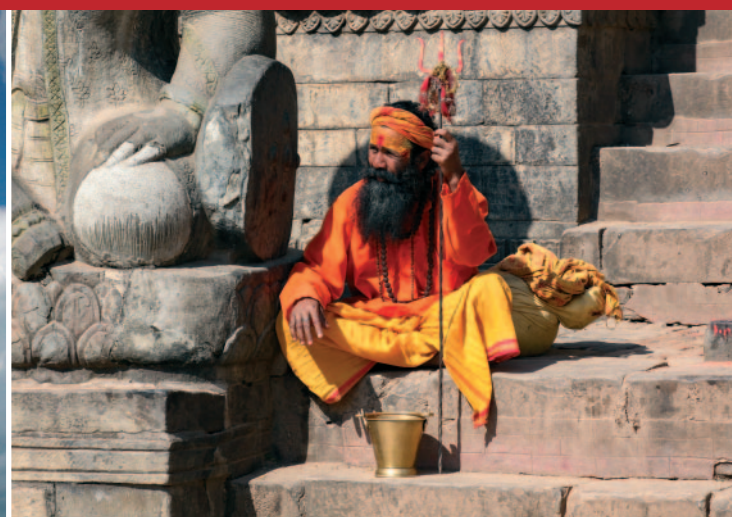

Tour del Nepal

partenza **26 aprile**

VOLI DI LINEA DA BOLOGNA

**Quota
di partecipazione**
€ 2.690

+ iscrizione, tasse aeroportuali,
visto di ingresso, spese di servizio,
assicurazione

informazioni e iscrizioni